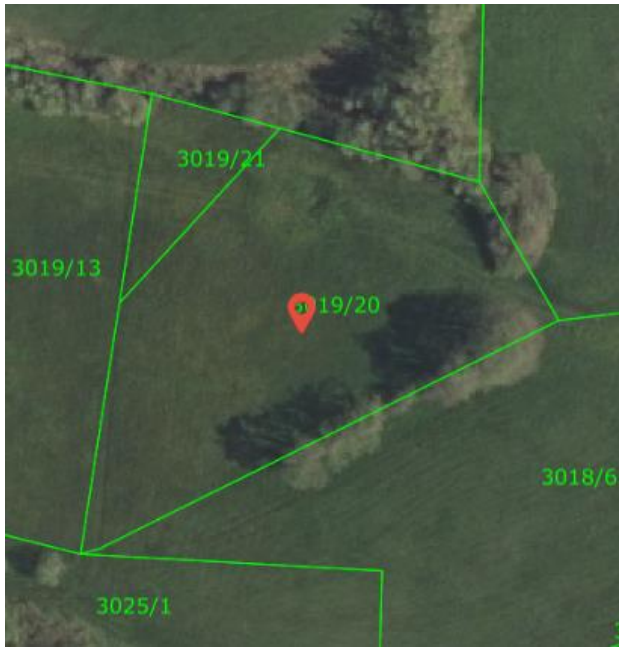

TLORIS

Vrhnika, Blatna Brezovica - delno kmetijsko, delno zazidljivo
zemljišče

Številka parcele:

- 1997-3019/21 (površine 478 m² – kmetijsko zemljišče)
- 1997-3019/20 (površine 3.721 m² – površine za industrijo)

Površina: skupaj 4.199 m²

Cena: 67.100,00 €

E-mail: info@imobilia-gbk.si